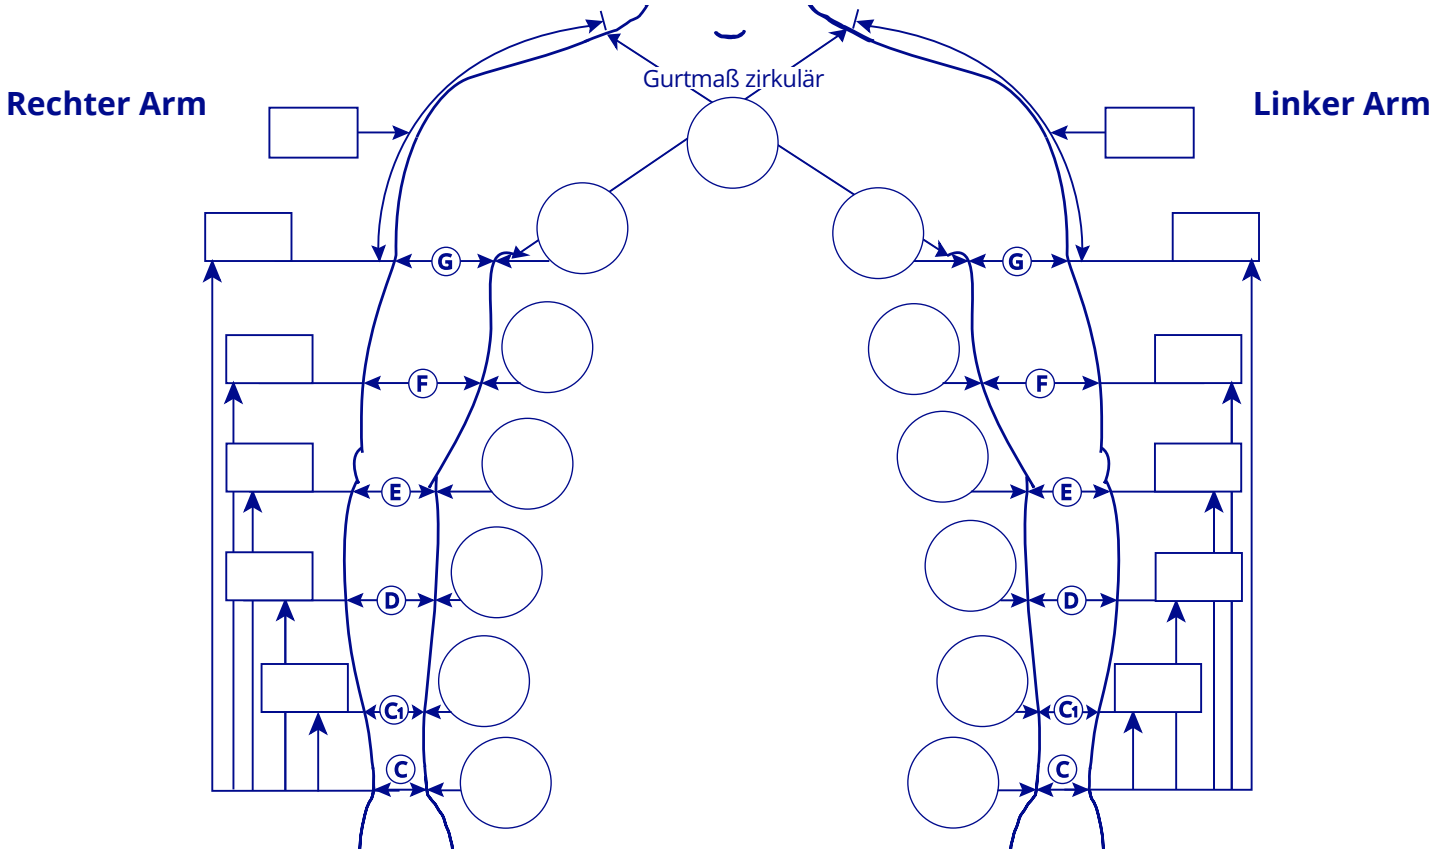

**Farbe**

- beige  mint<sup>1</sup>  rot<sup>2</sup>  anthrazit<sup>4</sup>
- schwarz  jeans  style<sup>3</sup>  nachtblau<sup>4</sup>
- rosa

(\* nicht Skin, <sup>2</sup> nicht Nature gewebt, <sup>3</sup> nur Skin, <sup>4</sup> nur Rigid/Nature gestrickt)

**Besonderheiten** (bitte Fotos beilegen und **einzeichnen**)

- Amputation  Memoryschaum  Zusätzliche Öffnung<sup>5</sup>  ARION Anziehhilfe Gr.:\_\_
  - Druckpelotte  Silon-TEX<sup>6</sup>  Kunstleder
- (<sup>5</sup> nur Nature gewebt/Skin, <sup>6</sup> nicht Skin)

**Bügelbild:**

- Eule  Spinne  Katze  Tiere
- Einhorn  Pirat  Hase  Katzen
- Flagge UK  Blumenmädchen  Blumen
- Fußball  Schmetterlinge  Hubschr.

**Arm rechts**

Streckdefizit \_\_\_\_°

- Haftband  3 cm  5 cm
- Haftbandstücke
- Haftpads
- elast. Abschlussband  3 cm  5 cm
- Über Schultergelenk  mit Gurt  mit BH-Schleufe
- Schräger Abschluss

**Verschluss**

- Länge \_\_\_\_ cm  
 von: \_\_\_\_ bis: \_\_\_\_
- Reißverschluss  eingenäht  aufgenäht
  - Haken/Ösen  Klett über RV
  - Klett  Daumenseite, vorn  Kleinfingerseite, hinten  innen  außen